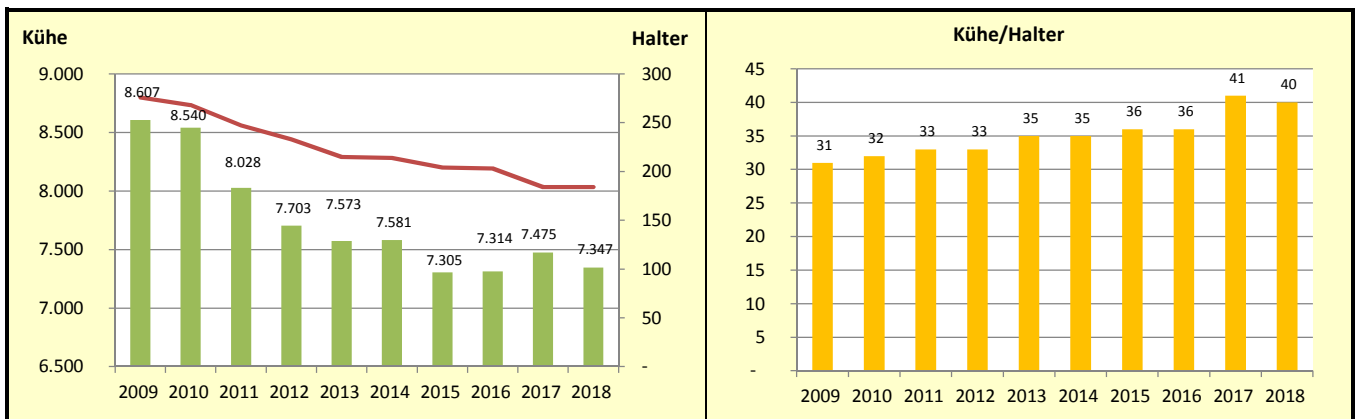

Tierhaltung 2018

Rinderhaltung im Dienstbezirk

Entwicklung der Zahl der Halter und der Milchkühe

Quelle: MLR Baden-Württemberg, Gemeinsamer Antrag 2018; Statistisches Landesamt Baden-Württemberg 2018