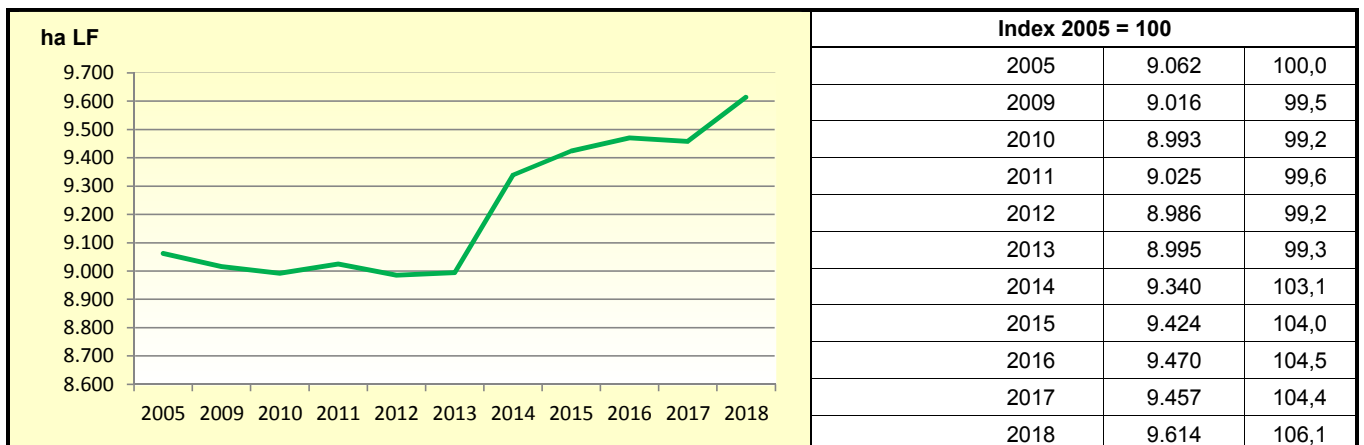

**Landwirtschaftliche Anbauverhältnisse nach Kulturgruppen 2018**

**Sonderkulturen im Dienstbezirk**

**Entwicklung des Dauergrünlands**

Quelle: MLR Baden-Württemberg, Gemeinsamer Antrag 2018; Statistisches Landesamt Baden-Württemberg 2018