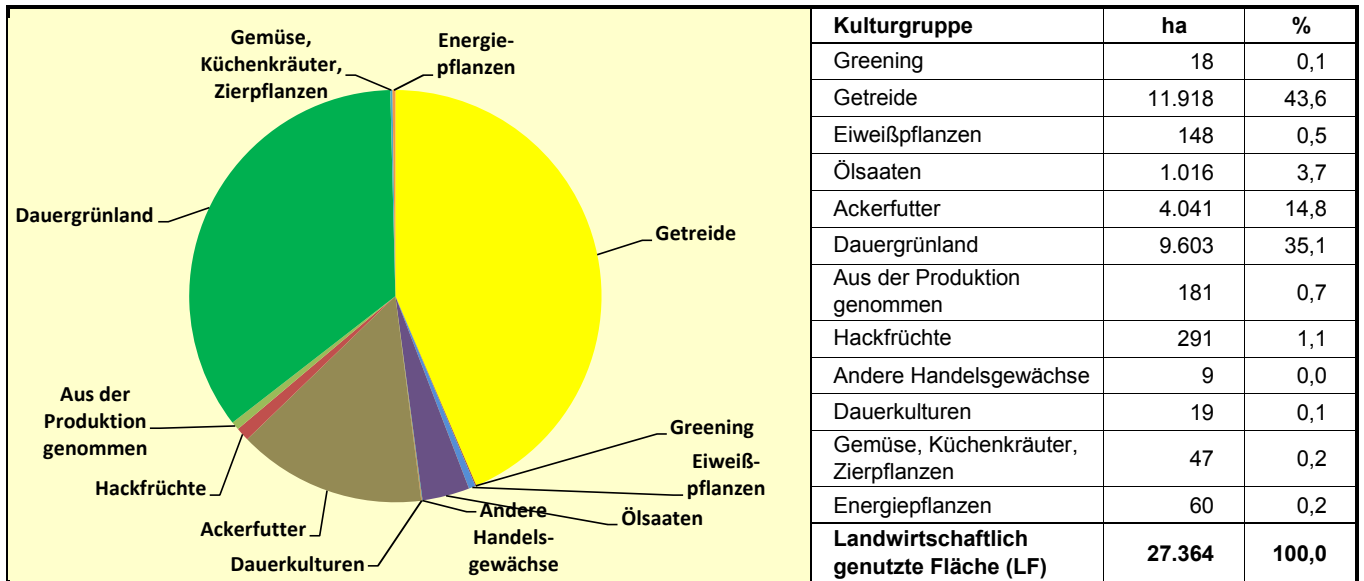

**Landwirtschaftliche Anbauverhältnisse nach Kulturgruppen 2018**

**Sonderkulturen im Dienstbezirk**

**Entwicklung des Dauergrünlands**

Quelle: MLR Baden-Württemberg, Gemeinsamer Antrag 2018; Statistisches Landesamt Baden-Württemberg 2018