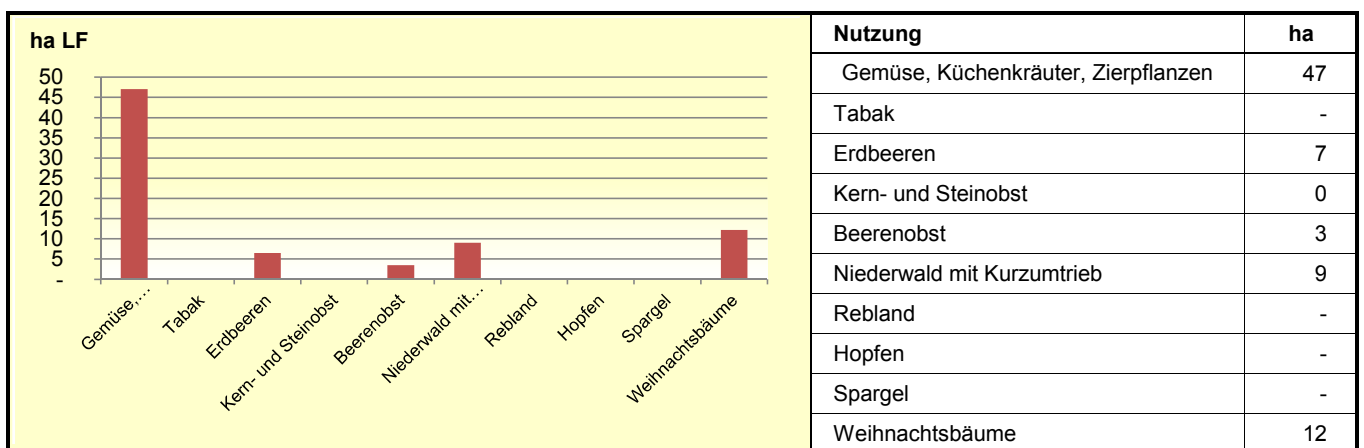

**Landwirtschaftliche Anbauverhältnisse nach Kulturgruppen 2018**

**Sonderkulturen im Dienstbezirk**

**Entwicklung des Dauergrünlands**

Quelle: MLR Baden-Württemberg, Gemeinsamer Antrag 2018; Statistisches Landesamt Baden-Württemberg 2018